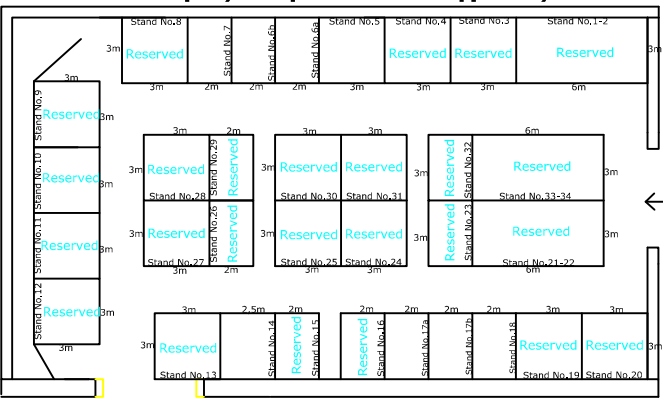

Christmas Expo

16-24 & 27-29 Δεκεμβρίου 2022

Σταθμός Μετρό Πλ.Συντάγματος

Είσοδος
Έξοδος
Έκθεσης

↑ Είσοδος & Έξοδος
Έκθεσης

To Syntagma Sq

To Syntagma Sq